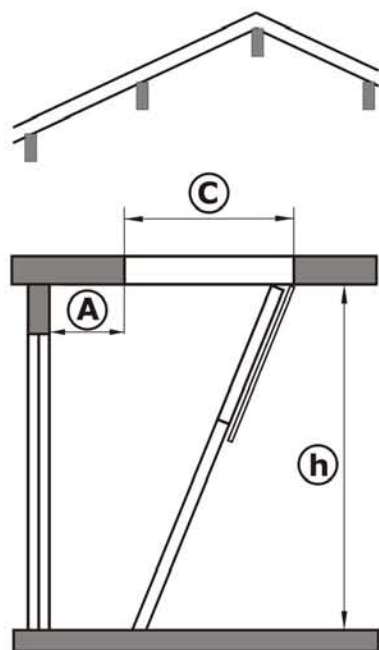

Elegance

- Escalera metálica sistema pantógrafo
- Huevo 1,20 x 0,65 m y 0,90 x 0,65 m
- Componentes metálicos con pintura en polvo termoendurecible
- Aprobada según norma Europea DIN 4570

Tapa blanca lisa con aislación 33 mm, doble contacto y burlete de goma

Cajón en MDF
1,19 x 0,64 x 0,135 m

Peldaños de acero antideslizantes color blanco

A	C	h
Medida para el despliegue	Tamaño del huevo	Altura máxima cielo raso a piso
0,50 m	1,20 x 0,65 m	3,00 m
0,38 m	0,90 x 0,60 m	3,00 m