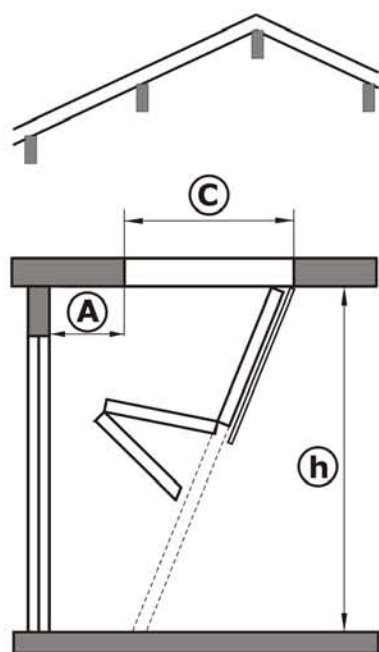

# Tradition

- Plegable en tres tramos
- Hueco 1,20 x 0,65 m
- Pasamanos opcional
- Aprobada según norma Europea DIN 4570

Tapa blanca lisa con aislación 33 mm, doble contacto, herrajes invisibles y burlete de goma

A	C	h
Medida para el despliegue	Tamaño del hueco	Altura máxima cielo raso a piso
0,40 m	1,20 x 0,65 m	2,80 m

ESCALERAS EN GENERAL DE ALUMINIO, MADERA Y PLASTICO REFORZADO CON FIBRA DE VIDRIO. ZORRAS, CARRITOS.